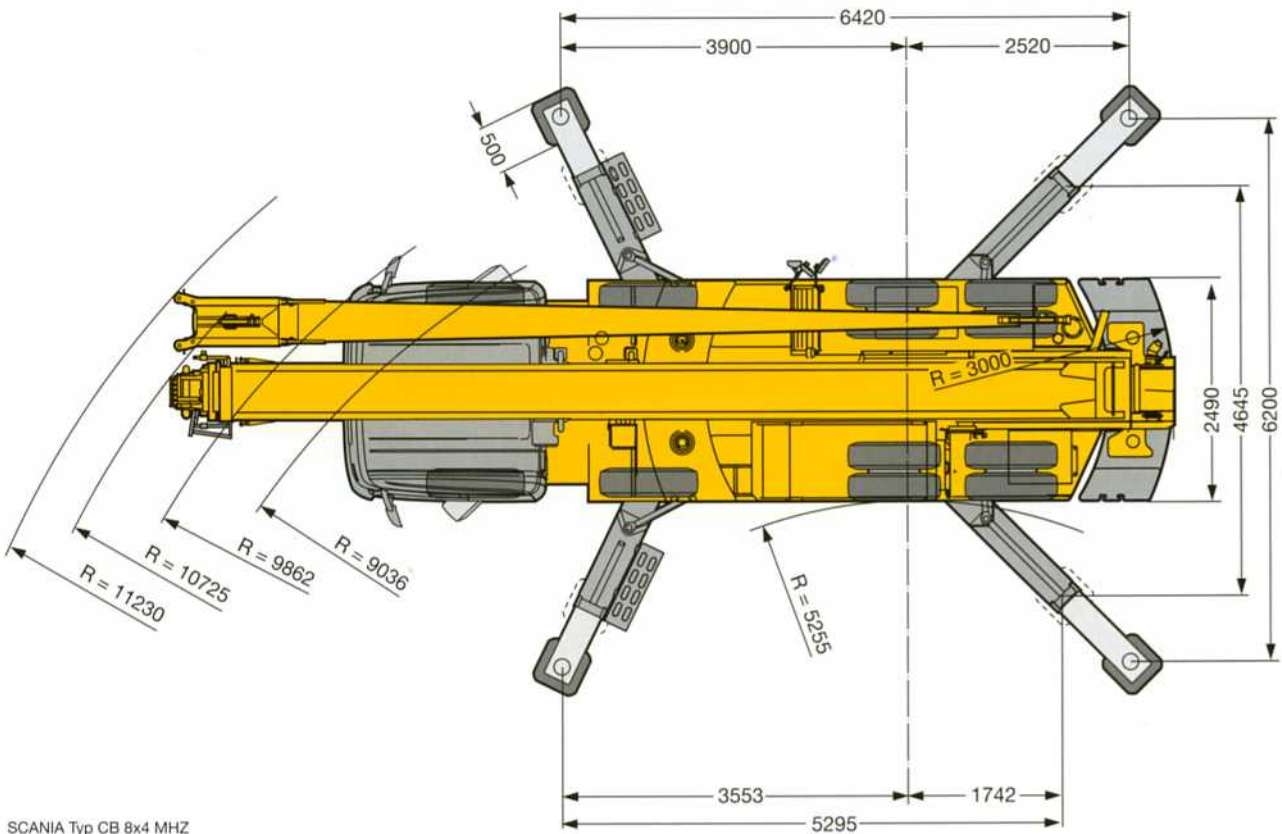

**Maße**  
**Dimensions**  
**Encombremet • Dimensioni**  
**Dimensiones • Габариты крана**

SCANIA Typ CB 8x4 MHZ

S1979