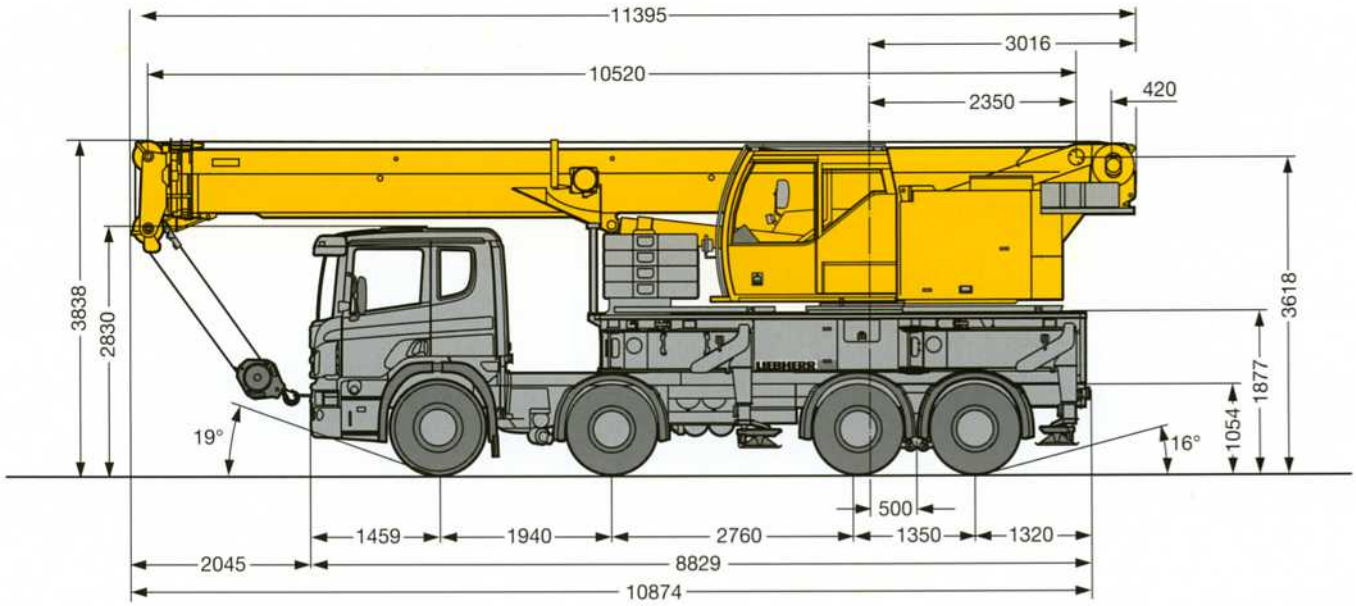

**Maße**  
**Dimensions**  
**Encombremet • Dimensioni**  
**Dimensiones • Габариты крана**

SCANIA Typ CB 8x4 MHZ

S1979