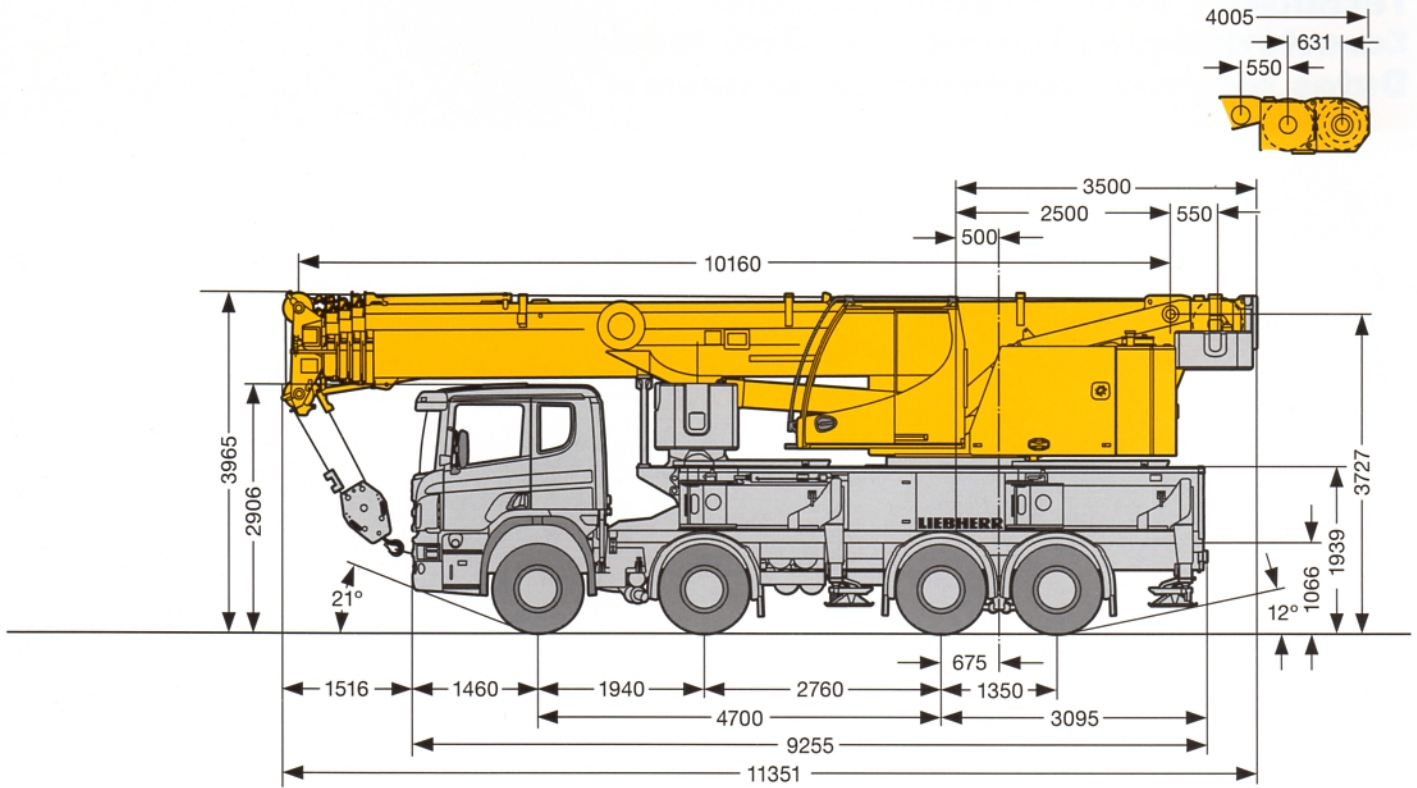

Maße
Dimensions
Encombrement • Dimensioni
Dimensiones • Габариты крана

SCANIA Typ CB 8x4 MHZ

S2358.01