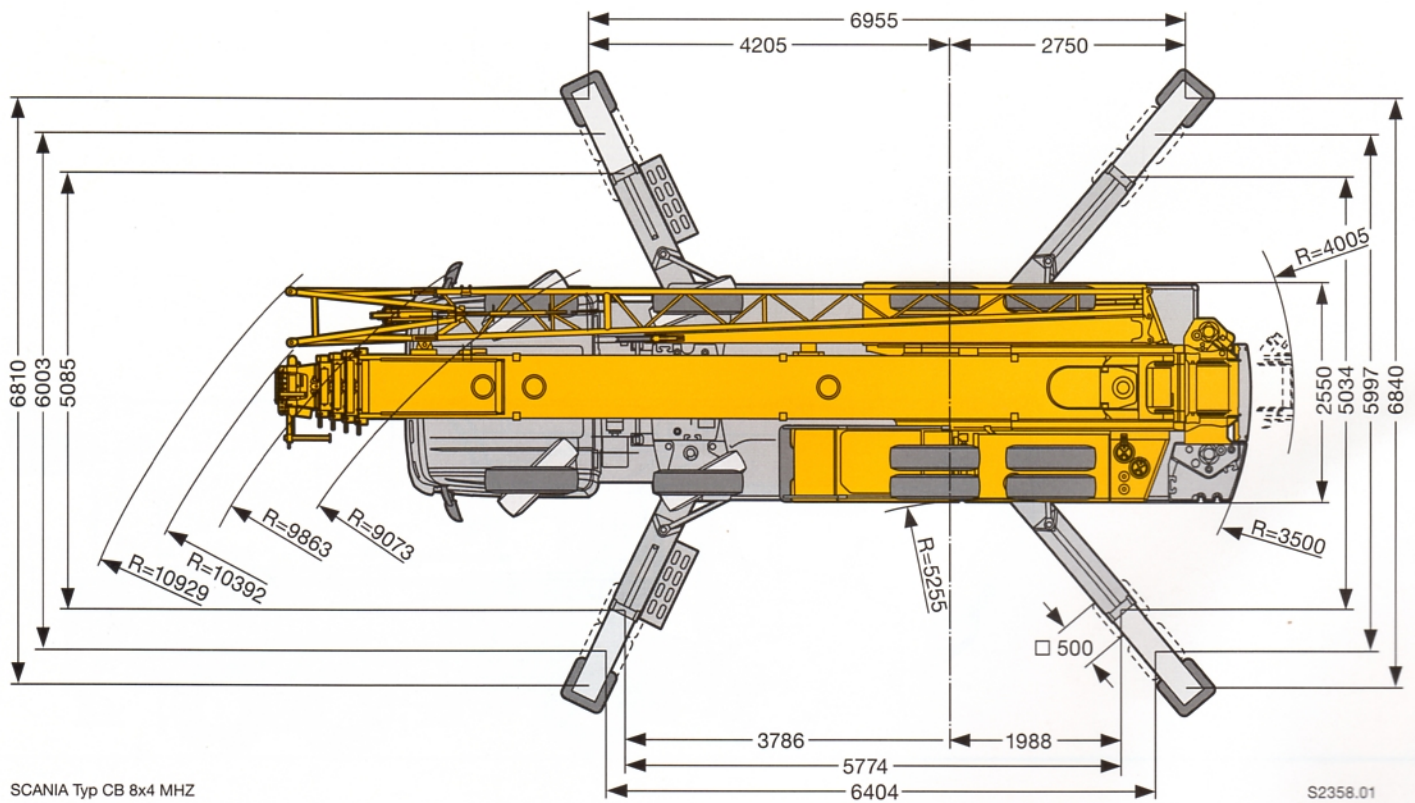

Maße
Dimensions
Encombrement • Dimensioni
Dimensiones • Габариты крана

SCANIA Typ CB 8x4 MHZ

S2358.01