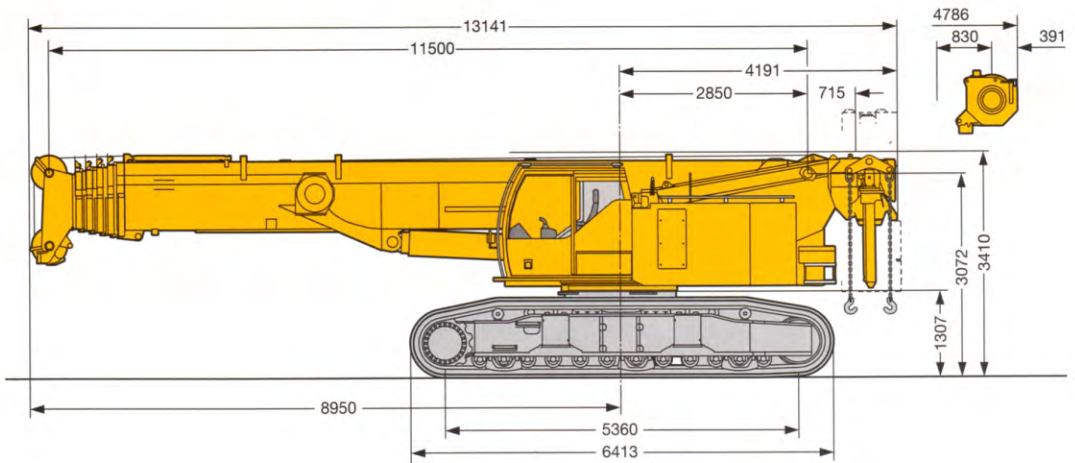

# Maße

## Dimensions

Encombremet • Dimensioni

Dimensiones • Габариты крана

S2120.03